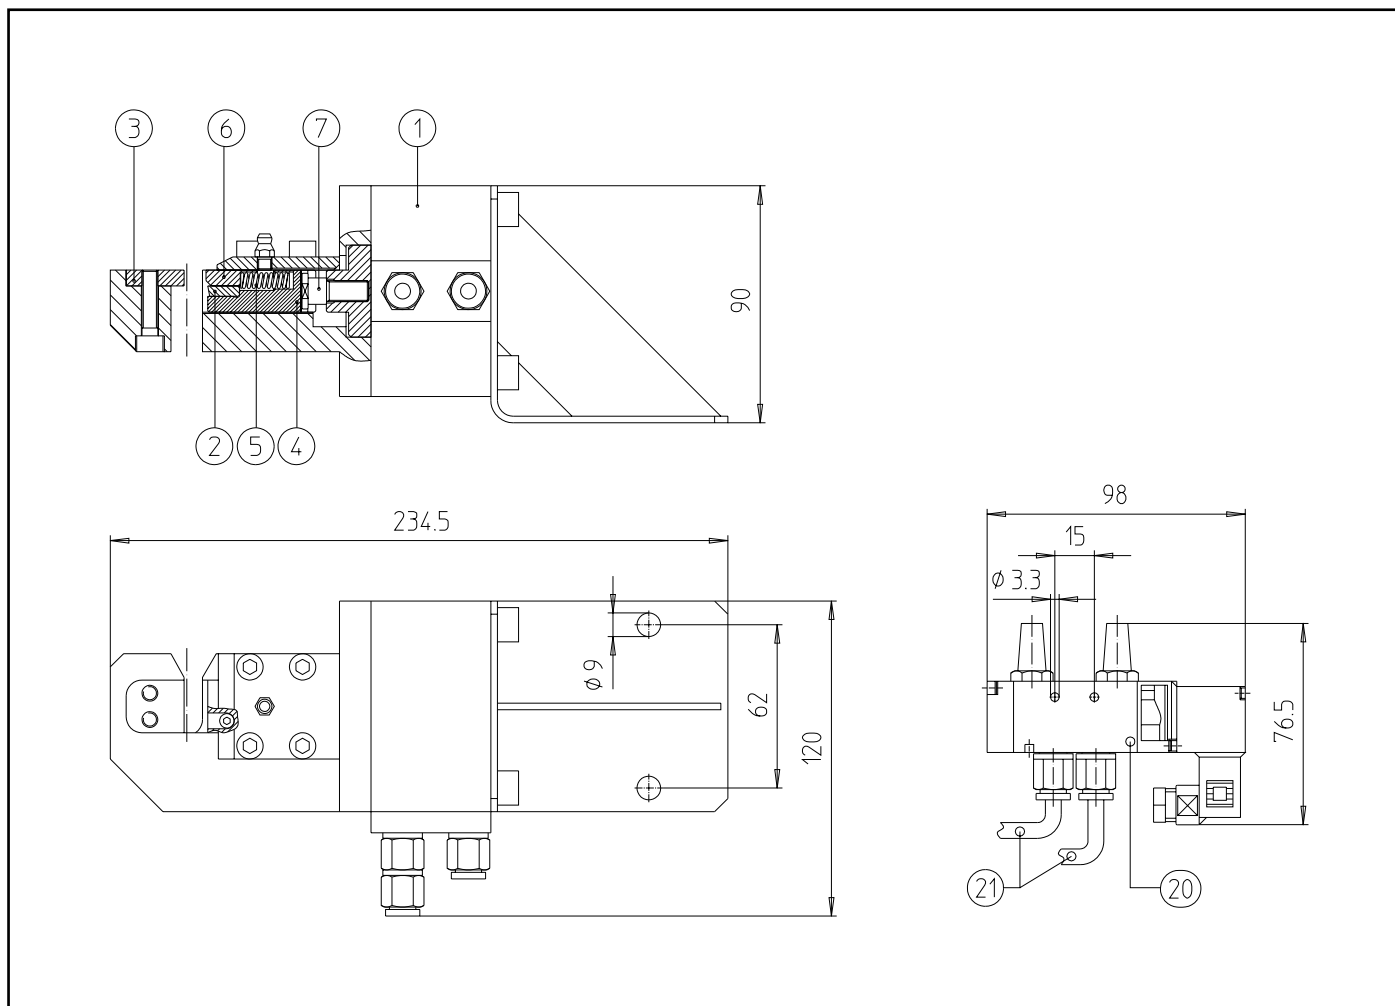

## Dati Tecnici:

„DAV“

Pressione di esercizio : 6 - 10 bar  
Connessioni aria: LW 4,0 mm  
Dati di taglio: a 6 bar  
Filo pieno: 1,6 mm  
Filo animato: 3,2 mm  
Peso: 2700 g

Elettrovalvola

Pressione di esercizio : 6 - 10 bar  
Connessioni aria: G1/8"  
Controlli richiesti : 24 V DC  
I max. = 1,1 A  
I nenn. = 220 mA  
Peso: 265 g

Schweißen & Schneiden auf den Punkt gebracht.

Gruppo	Pos.	Descrizione	Note	Codice
<b>Unità Taglio Filo " DAV "</b>	1	Unità taglio fillo „DAV“ compl.		839.0020
	2	Coltello		839.0024
	3	Lama fissa		839.0026
	4	Slitta di bloccaggio		839.0022
	5	Molla		839.0030
	6	Piastra di bloccaggio filo		839.0025
	7	Vite M8		839.0028
		<b>KIT ELETTROVALVOLA</b>		
	20	Kit elettrovalvole completo: Valvola 5/2 vie completa di raccordi per tubi 176.0001 Kunststoffrohr (1 m) und Schalldämpfer		839.0035
	21	Tubo per elettrovalvola LW 4.0 mm (0,16")	per Metro	176.0001

CODICE	POS.	PART.	DESCRIZIONE	
8390020	01	DAV	UNITA' TAGLIO FILO DAV	
8390024	02	DAV	COLTELLO	
8390026	03	DAV	LAMA FISSA	
8390022	04	DAV	SLITTA DI BLOCCAGGIO	
8390030	05	DAV	MOLLA	
8390025	06	DAV	PIASTRA DI BLOCCAGGIO FILO	
8390028	07	DAV	VITE M 8	
8390035	20	DAV	5/2 WAY VALVE CON KIT INSTALLAZIONE cpl.	
1760001	21	DAV	TUBO TRASPARENTE 6,0x1,0 DAV ( a mt)	