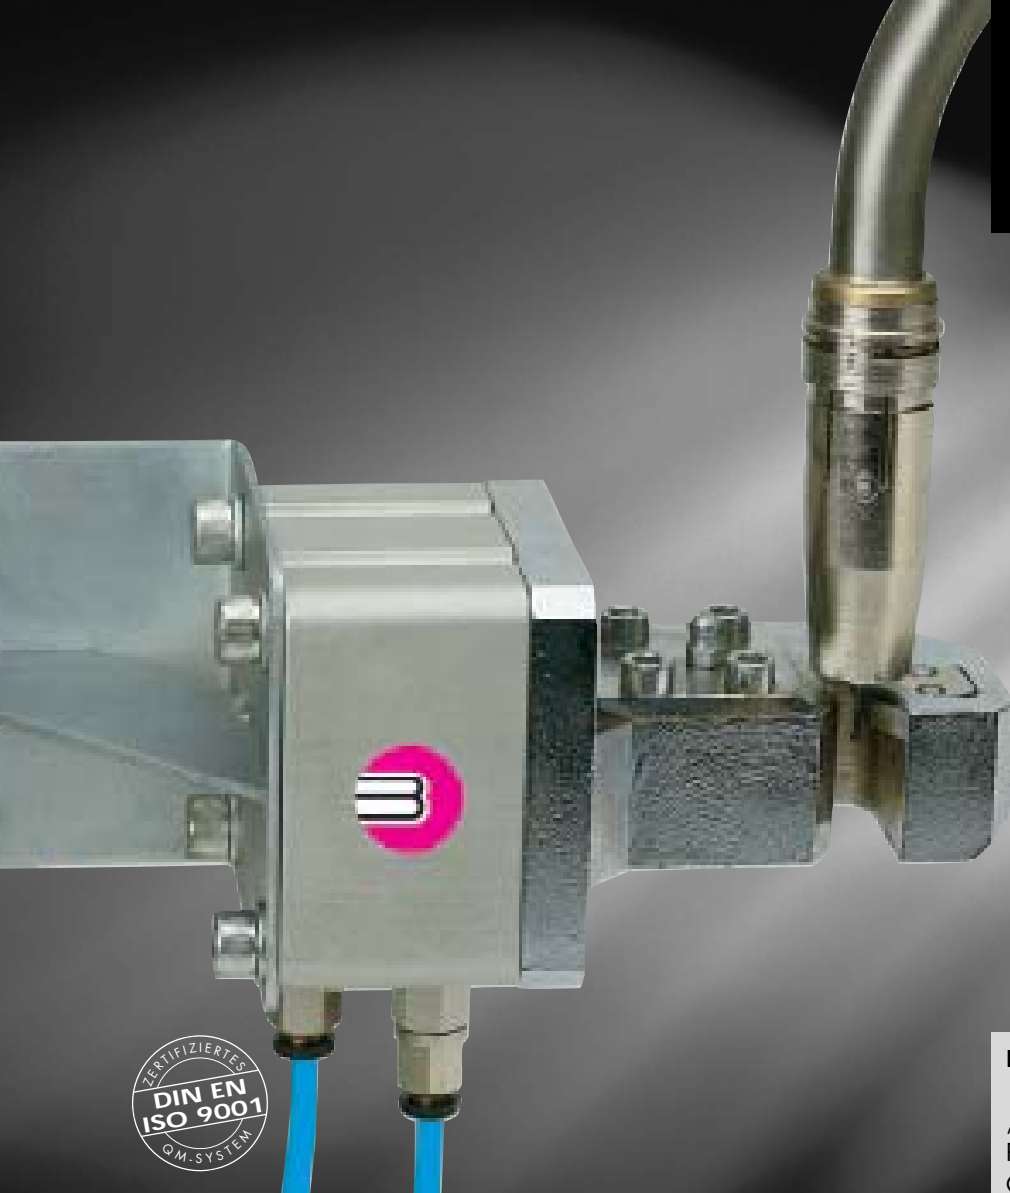

# Unità Taglio Filo DAV

La saldatura MIG/MAG robotizzata richiede spesso uno stick-out filo sempre perfetto in modo da prevenire possibili difetti di saldatura e ridurre i tempi morti di produzione.

L'utilizzo dell'unità taglio filo " DAV " garantisce :

- uno stick-out costante e l'eliminazione dei problemi connessi
- migliori caratteristiche di innesco e prevenzione di inclusioni di ossidi grazie alla rimozione della pallina ossidata bruciatura filo.

L'unità taglio filo " DAV " è un accessorio indispensabile in caso di utilizzo del sistema cambio lancia automatico " ATS - ROTOR " per garantire la completa rimozione del filo dalla lancia.

## Dati Tecnici:

„DAV“

Pressione di esercizio : 6 - 10 bar  
Connessioni aria: LW 4,0 mm  
Dati di taglio: a 6 bar  
Filo pieno: 1,6 mm  
Filo animato: 3,2 mm  
Peso: 2700 g

Elettrovalvola

Pressione di esercizio : 6 - 10 bar  
Connessioni aria: G1/8"  
Controlli richiesti : 24 V DC  
I max. = 1,1 A  
I nenn. = 220 mA  
Peso: 265 g